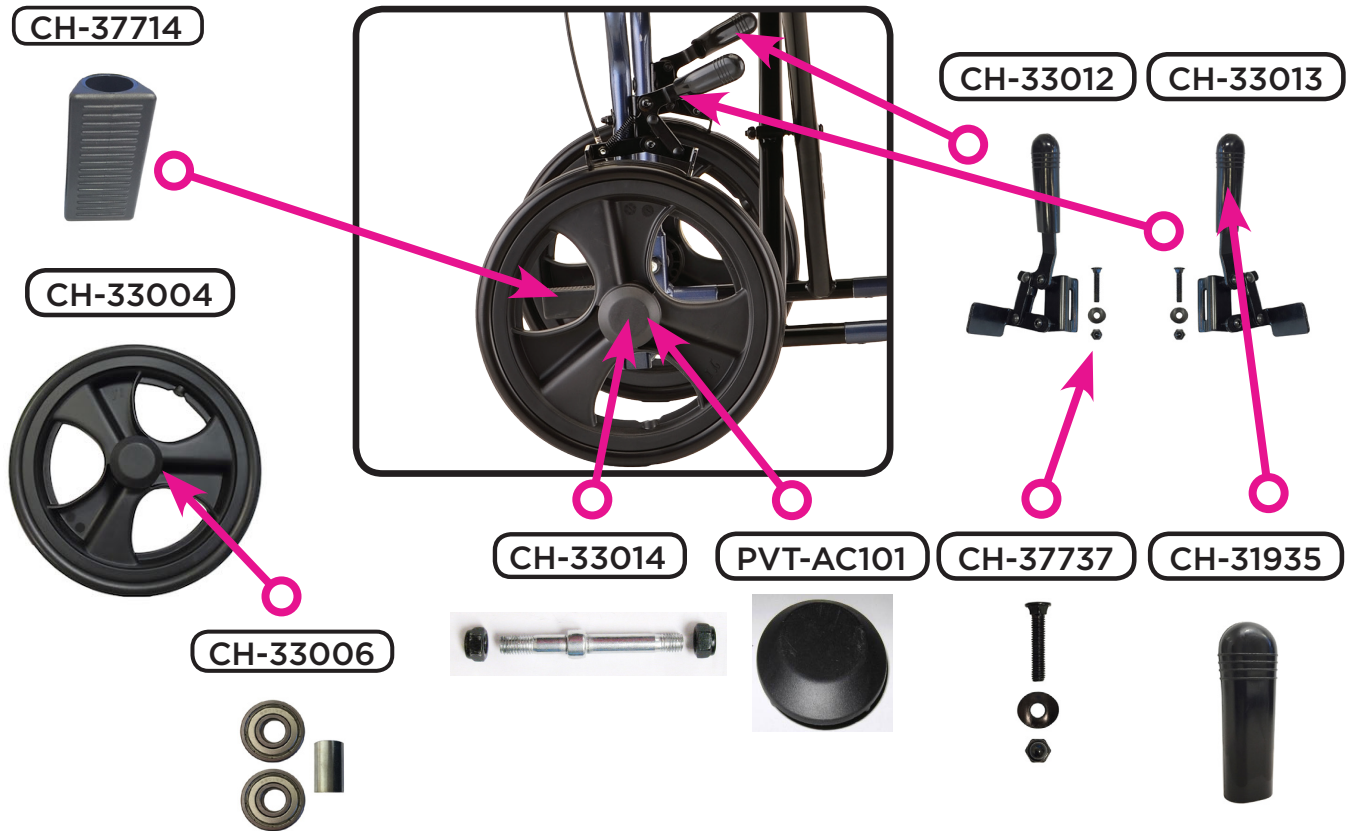

Rear Wheel Assembly